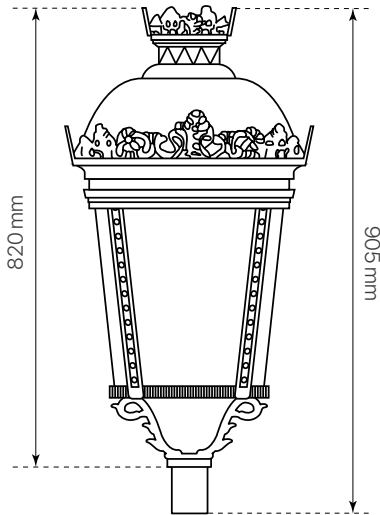

palacio
ficha técnica
datasheet

ref. 5551595

Nombre / Name	palacio
Referencia / Reference	5551595
Materiales / Materials	Aluminio / Aluminum
Difusor / Diffuser	PC
Potencia / Power	40W
Temperatura de color / color temperature	4000K
Flujo luminoso / Lumens	5410lm
Dimable / Dimmable	Programada y ON-OFF
Ángulo de apertura / Beam angle	120°
Ángulo de inclinación / Inclination angle	-
IP	66
IK	08
F.P./P.F.	>0,95
UGR	-
IRC / CRI	72
Chip	PHILIPS Lumileds 3030
Driver	MEANWELL XLG
Vida media (duración) / Average life	50.000h
Clase energética / Energy class	A+
Aislamiento eléctrico / Electrical isolation	Clase I / Class I
Colores / Colors	Negro / Black RAL 9017
Medida exterior / Product size	Ø500mm x 820mm
Protección contra Sobretensiones / surge protections	10kV
Tª (ambiente/trabajo) / Tª (enviroment/work)	-30°C ~ 55°C
Input	AC100 ~ 240V
Output	DC22~54V
Frecuencia / Frequency	50/60Hz
Peso / Weight	8,63kg
Certificados / Certificates	CE & RoHS
Garantía / Warranty	2 años / 2 years