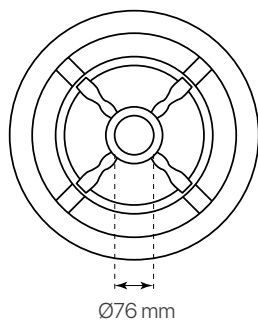

palacio
ficha técnica
datasheet

ref. 5551595

Nombre / Name	palacio
Referencia / Reference	5551595
Materiales / Materials	Aluminio / Aluminum
Difusor / Diffuser	PC
Potencia / Power	40W
Temperatura de color / color temperature	4000K
Flujo luminoso / Lumens	5410lm
Dimable / Dimmable	Programada y ON-OFF
Ángulo de apertura / Beam angle	120°
Ángulo de inclinación / Inclination angle	-
IP	66
IK	08
F.P./P.F.	>0,95
UGR	-
IRC / CRI	72
Chip	PHILIPS Lumileds 3030
Driver	MEANWELL XLG
Vida media (duración) / Average life	50.000h
Clase energética / Energy class	A+
Aislamiento eléctrico / Electrical isolation	Clase I / Class I
Colores / Colors	Negro / Black RAL 9017
Medida exterior / Product size	Ø500mm x 820mm
Protección contra Sobretensiones / surge protections	10kV
Tª (ambiente/trabajo) / Tª (enviroment/work)	-30°C ~ 55°C
Input	AC100 ~ 240V
Output	DC22~54V
Frecuencia / Frequency	50/60Hz
Peso / Weight	8,63kg
Certificados / Certificates	CE & RoHS
Garantía / Warranty	2 años / 2 years